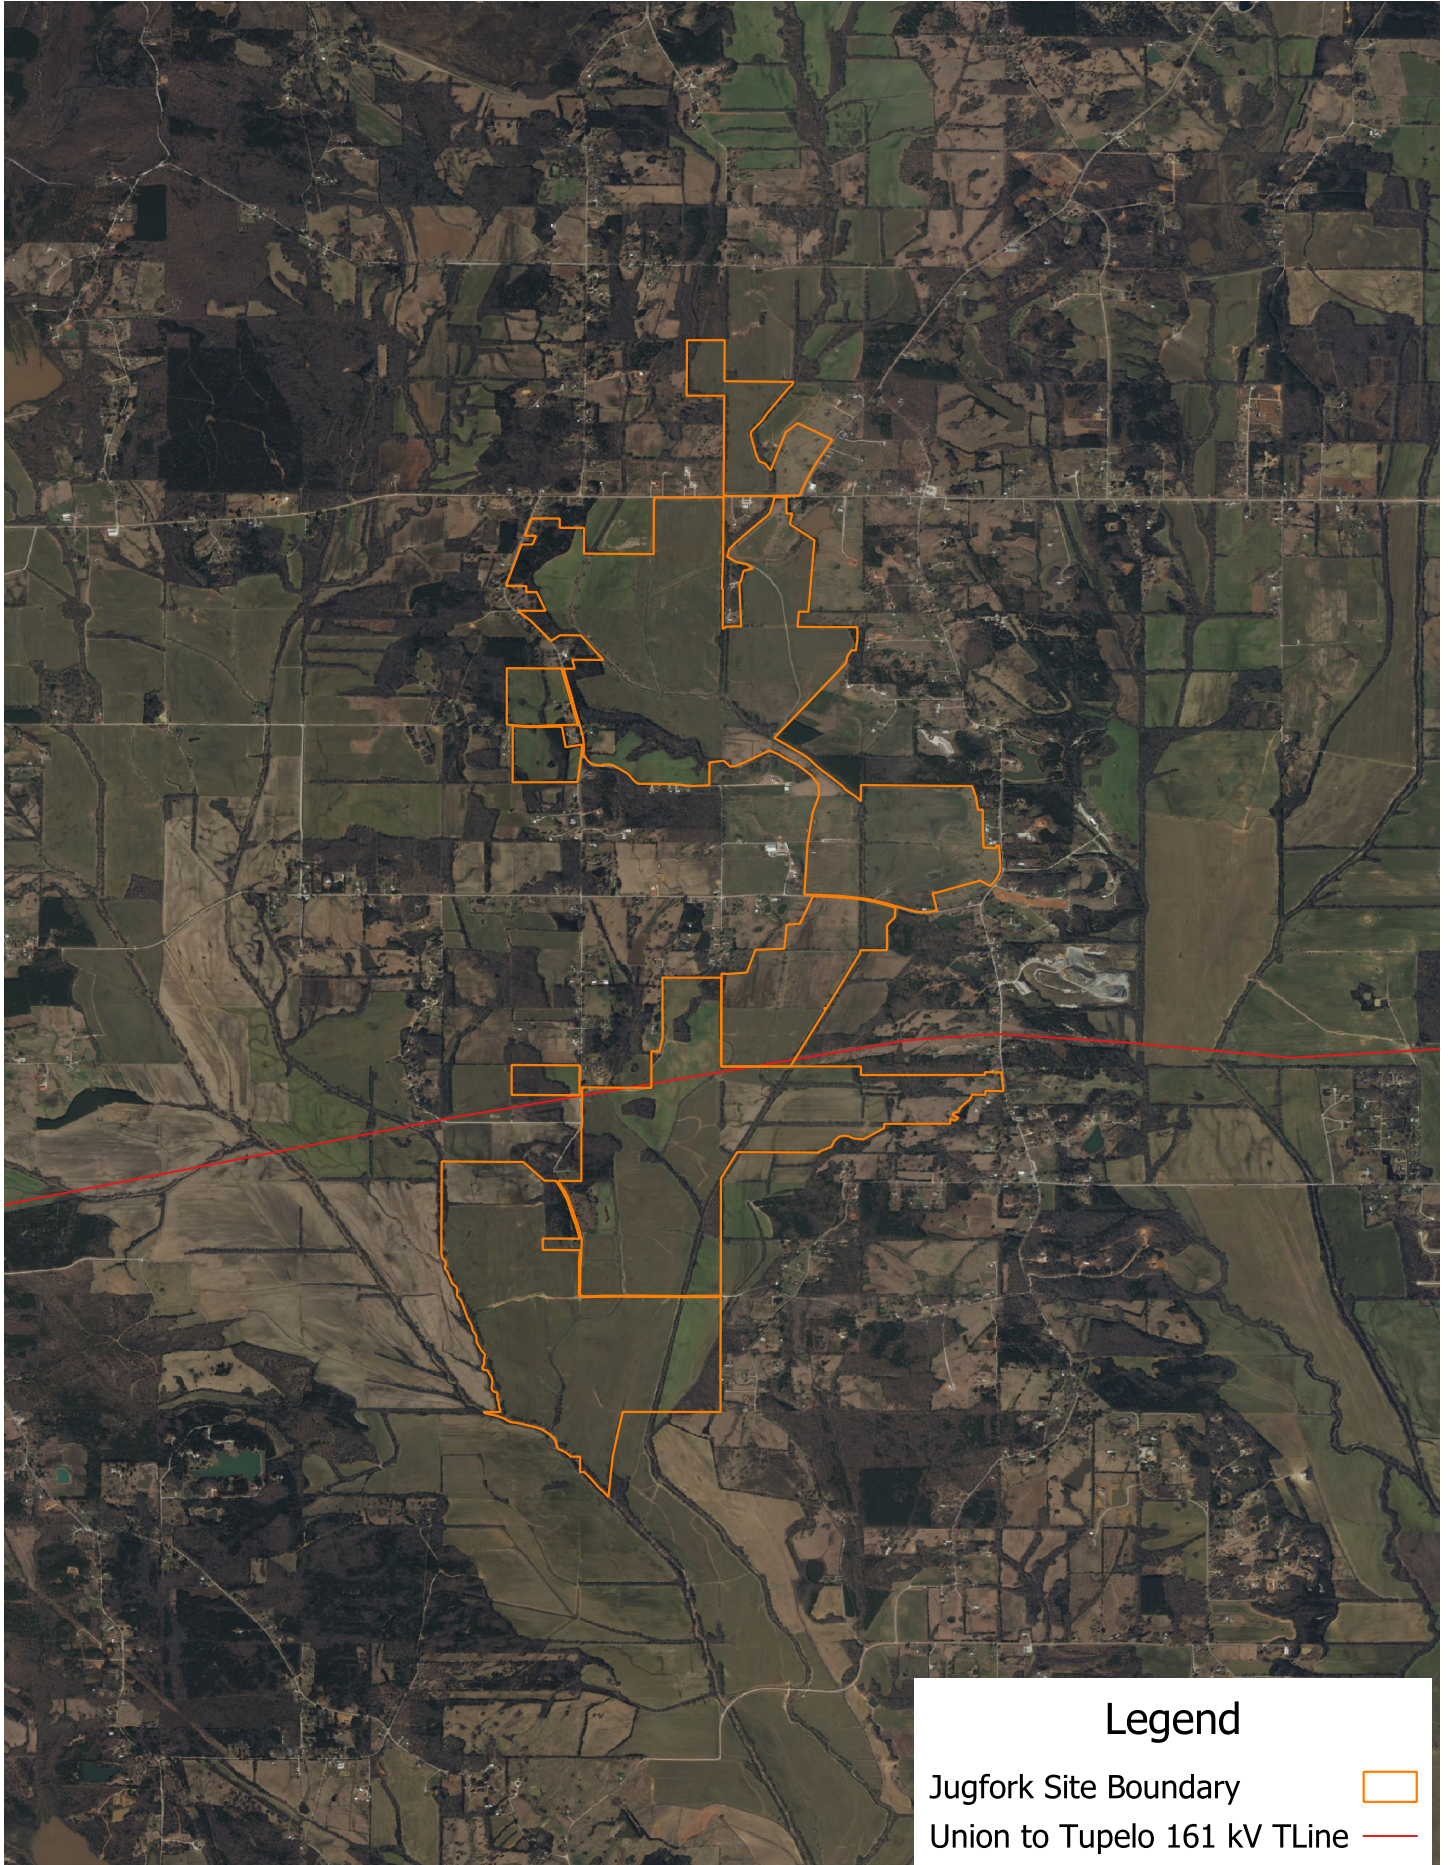

Jugfork Solar

Legend

Jugfork Site Boundary	
Union to Tupelo 161 kV TLine	